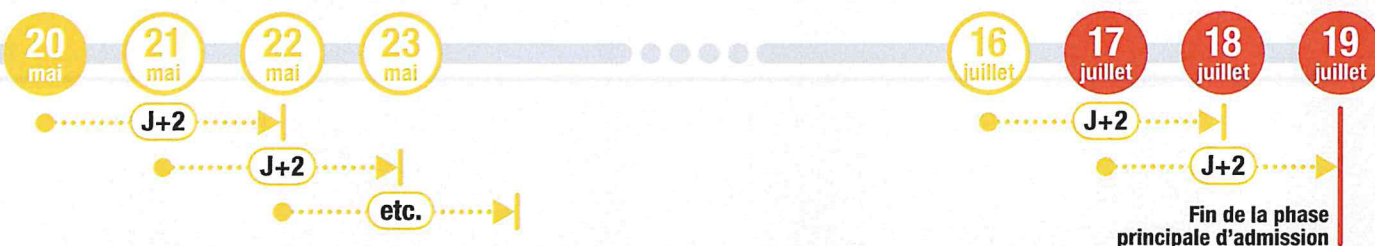

Pendant les épreuves du BAC (du 17 au 24 juin inclus)

➤ Je peux toujours répondre aux propositions reçues avant le début des épreuves