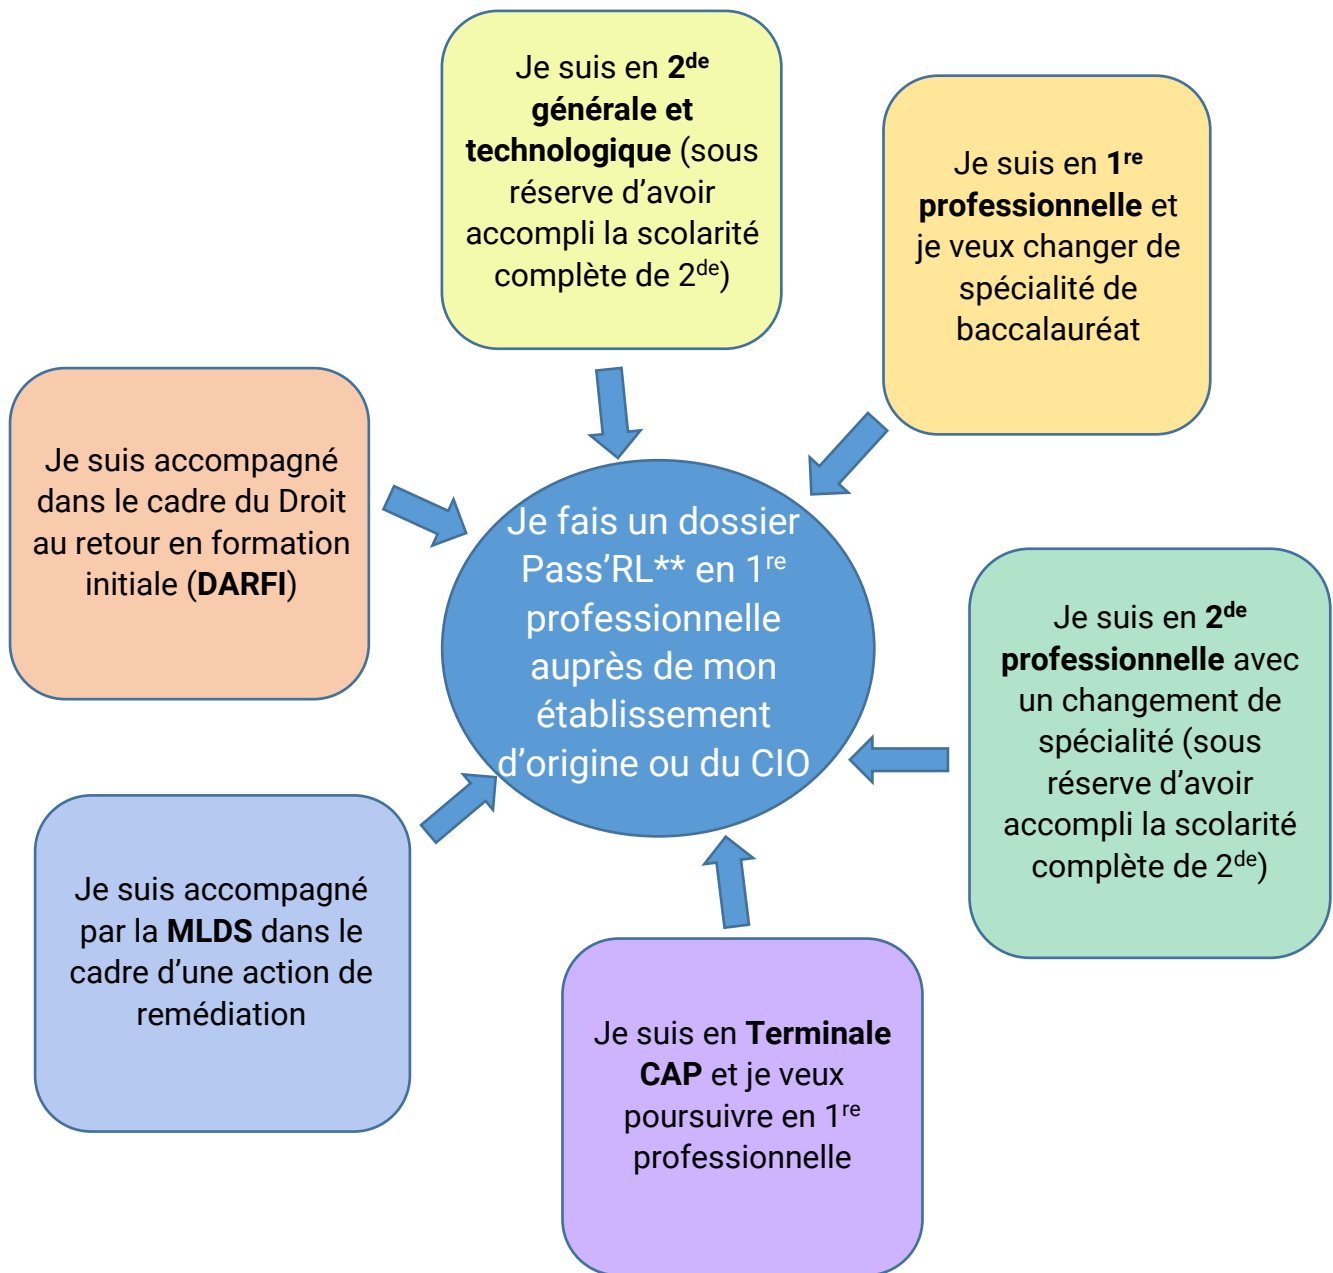

L'ANNÉE DE LYCÉE VERS LA 1^{RE} PROFESSIONNELLE

DANS QUELLE SITUATION SUIS-JE CONCERNÉ PAR PASS'RL

?

ATTENTION : Il est nécessaire de renseigner un dossier de candidature pour une 1^{re} professionnelle dans Pass'RL **et** de saisir les vœux dans Affelnet Lycée* avec l'établissement d'origine ou le CIO de rattachement pour valider la procédure.

Je ne relève pas d'une 1^{re} pro passerelle si :

- Je suis en 2^{de} professionnelle et je poursuis en 1^{re} professionnelle dans la même spécialité et le même établissement
- Je suis en 2^{de} professionnelle et je poursuis en 1^{re} professionnelle dans la même spécialité avec changement d'établissement
- Je suis doublant de 1^{re} professionnelle dans la même spécialité