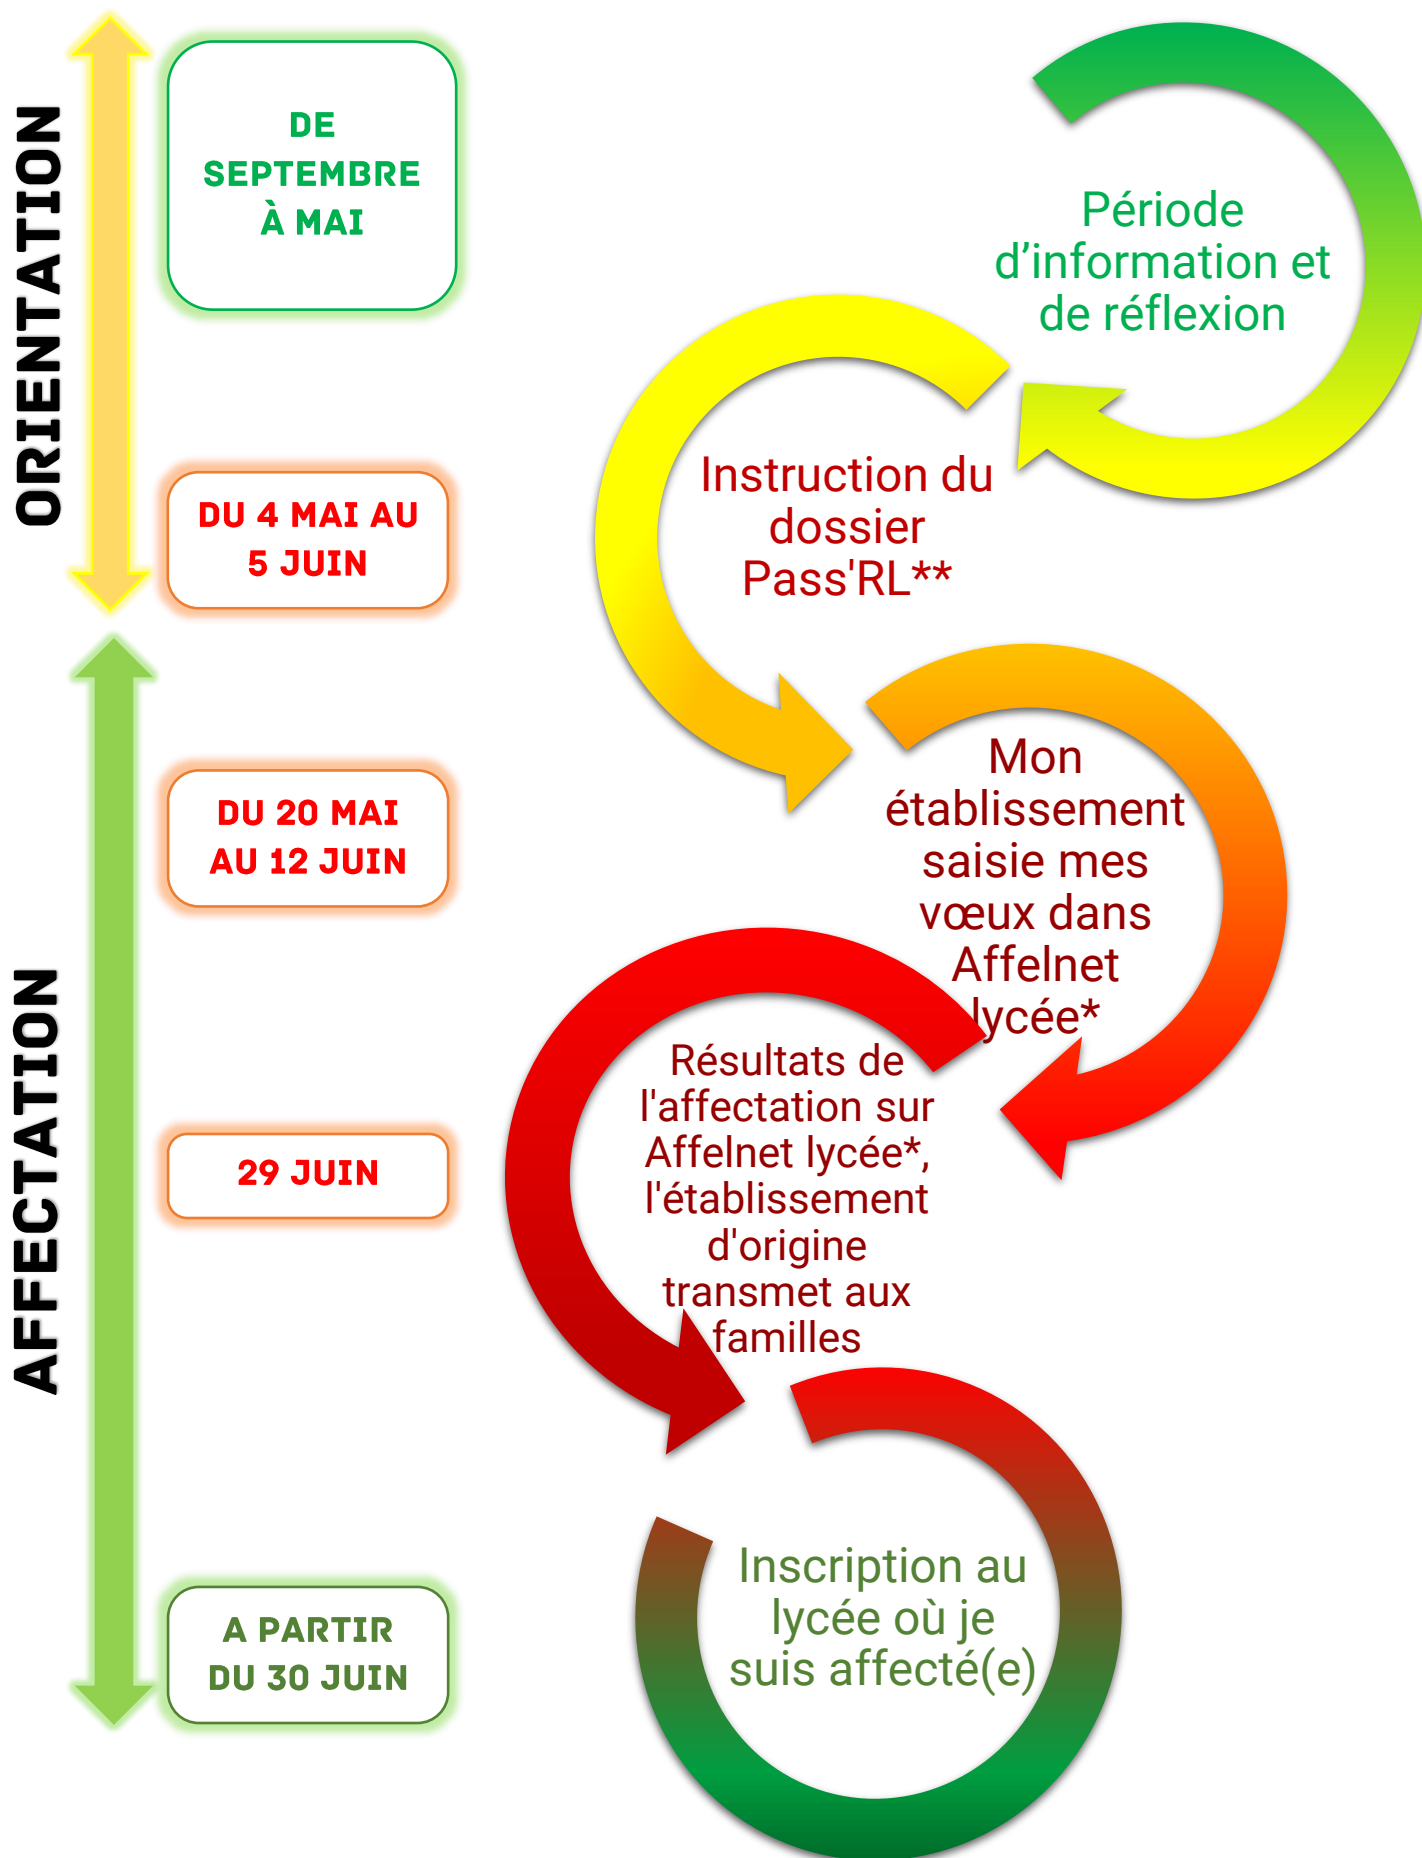

L'ANNÉE DE LYCÉE VERS LA 1^{RE} PROFESSIONNELLE

DANS QUELLE SITUATION SUIS-JE CONCERNÉ PAR PASS'RL

?

ATTENTION : Il est nécessaire de renseigner un dossier de candidature pour une 1^{re} professionnelle dans Pass'RL **et** de saisir les vœux dans Affelnet Lycée* avec l'établissement d'origine ou le CIO de rattachement pour valider la procédure.

Je ne relève pas d'une 1^{re} pro passerelle si :

- Je suis en 2^{de} professionnelle et je poursuis en 1^{re} professionnelle dans la même spécialité et le même établissement
- Je suis en 2^{de} professionnelle et je poursuis en 1^{re} professionnelle dans la même spécialité avec changement d'établissement
- Je suis doublant de 1^{re} professionnelle dans la même spécialité