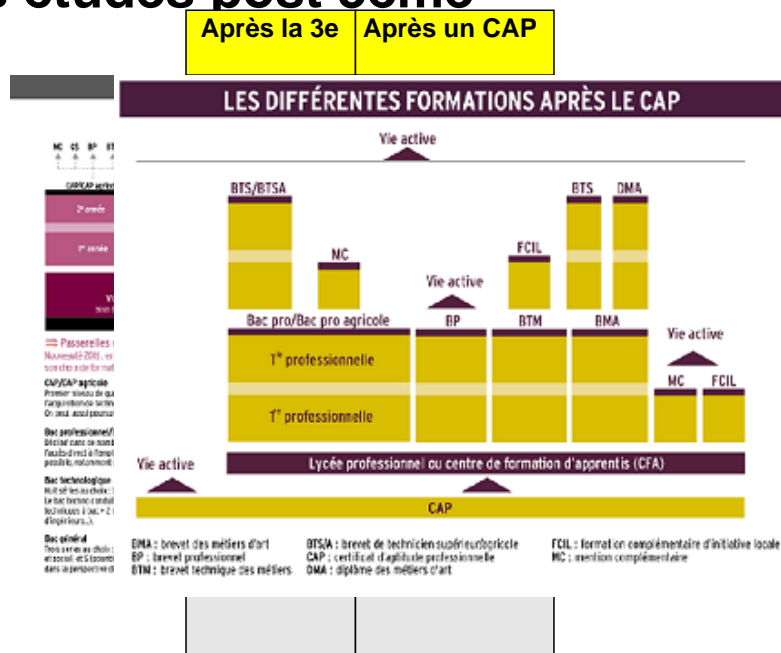

<http://lyon-ouest.cio.ac-lyon.fr/spip/spip.php?article21>

Après la 3e

- Collégien.ne.s -

Date de mise en ligne : jeudi 10 décembre 2015

Copyright © CIO Lyon Ouest - Tous droits réservés

Le calendrier de l'orientation en 3e et l'affectation en lycée

[Accéder au calendrier et aux informations utiles](#)

Schéma des études post 3ème

Affectation post 3e

L'entrée en 2de générale et technologique, en 2de professionnelle et en 1re année de CAP des établissements publics et privés sous contrat est gérée par l'application informatique AFFELNET Lycée (affectation des élèves par internet). Dans certains cas, l'entrée dans les formations en apprentissage est également gérée par AFFELNET.

[En savoir plus](#)

[Inscription en 2nde générale et technologique pour l'année scolaire 2018 - 2019](#)

[Inscription en 2nde professionnelle et 1ère année de CAP pour l'année scolaire 2018-2019](#)

Après la 3e , quelle voie choisir ?